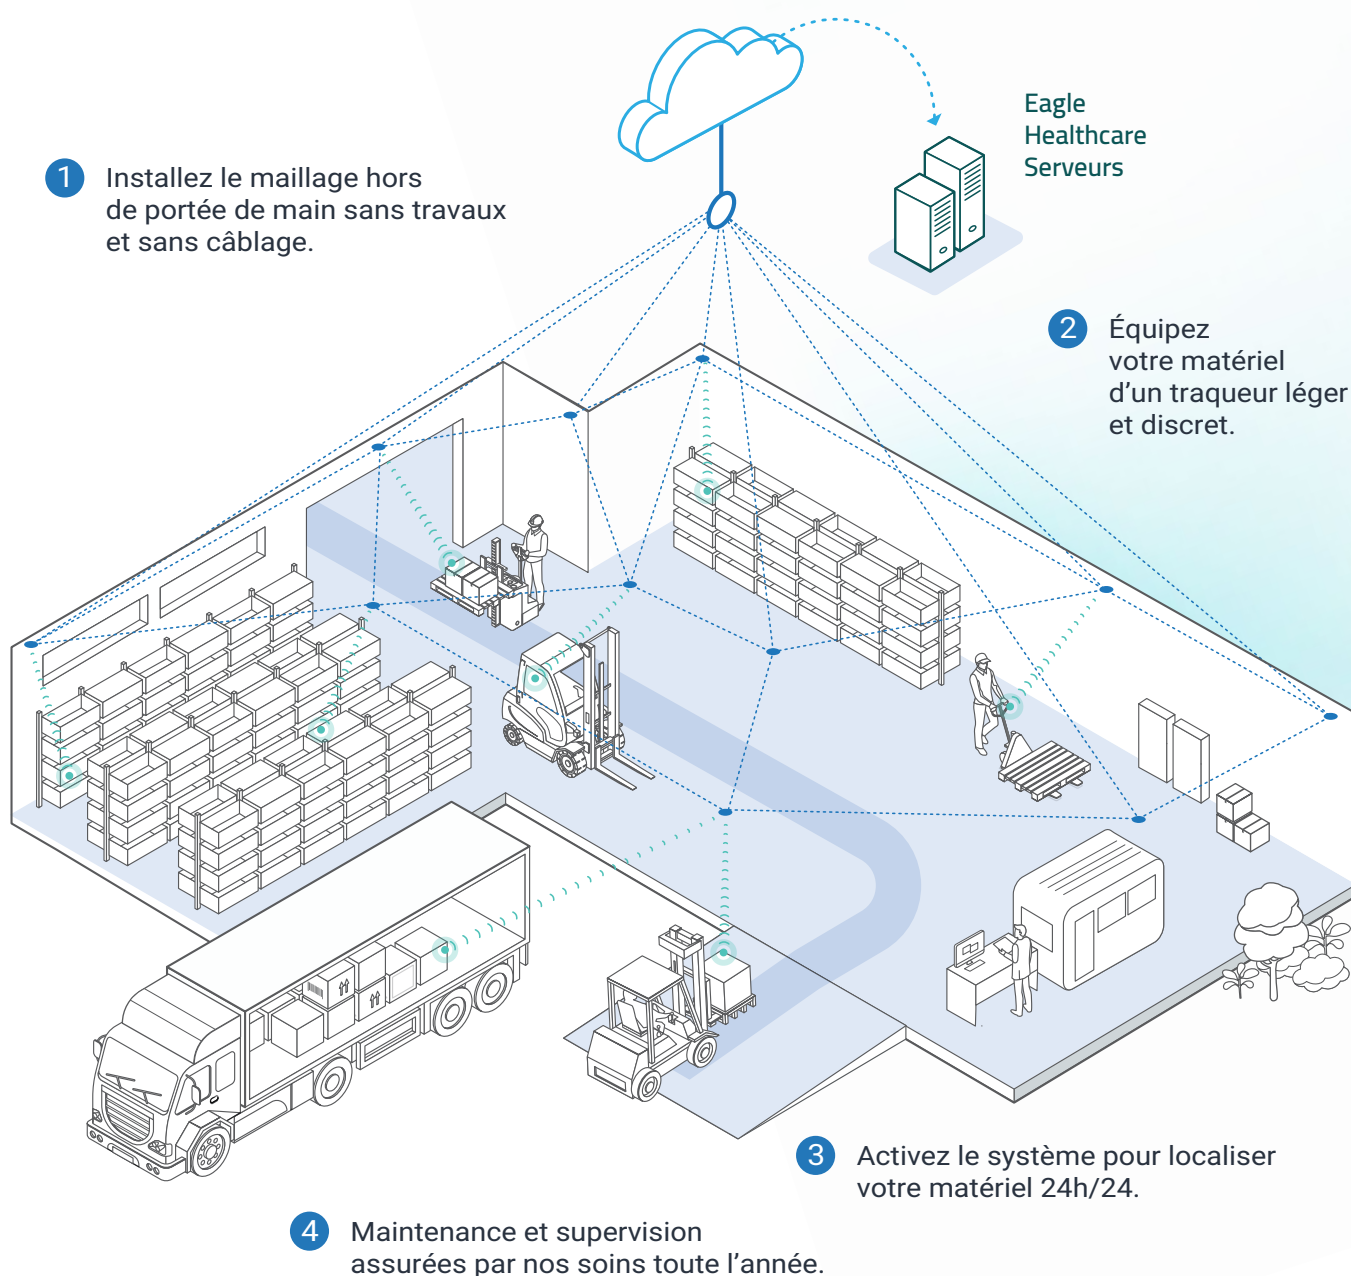

Eagle

IOT LOCATOR

Solution simple et efficace pour localiser et superviser vos équipements dans vos locaux

INSTALLATION CLÉ EN MAIN

Autonome et rapide, le déploiement de l'infrastructure est sans travaux, sans câblage, sans compétence technique et extensible selon vos besoins de couverture.

SOLUTION FIABLE

Localisez et supervisez tous vos équipements et matériels 24h/24 via une infrastructure tolérante aux pannes, sécurisée et administrable à distance.

OFFRE ECONOMIQUE

Avec un coût d'installation et de maintenance avantageux, notre solution vous assure un excellent ROI tout en vous fournissant un service de qualité.